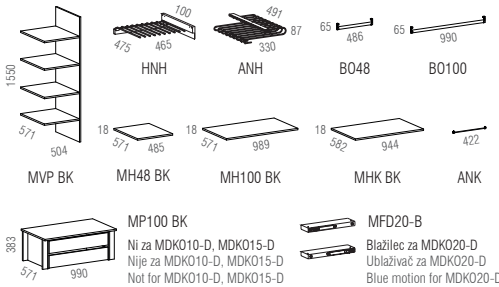

DODATKI GARDEROBNIH OMAR DODACI GARDEROBNIH ORMARA • WARDROBE INTERIOR ELEMENTS