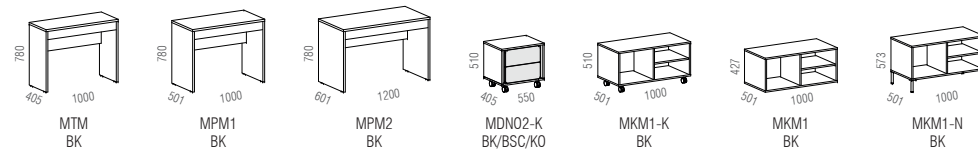

DODATNI ELEMENTI • DODATNI ELEMENTI • SUPPLEMENTAL ELEMENTS