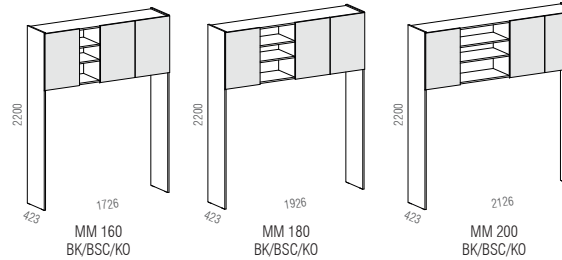

MOSTOVI • MOSTOVI • BRIDGE UNITS