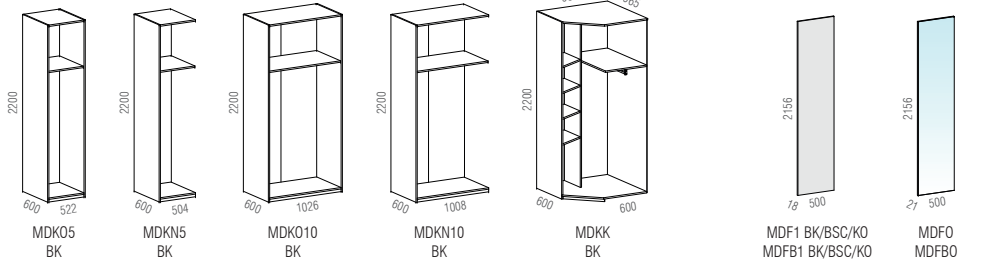

KORPUSI GARDEROBNIH OMAR – klasična vrata

KORPUSI GARDEROBNIH ORMARA - klasična vrata • WARDROBE FRAMES- classical door