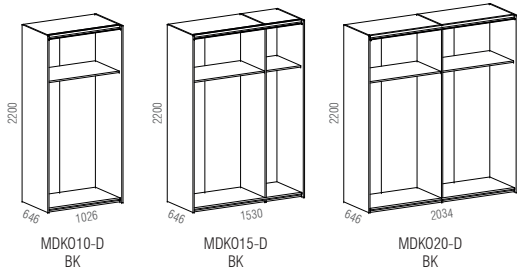

KORPUSI GARDEROBNIH OMAR – drsna vrata

KORPUSI GARDEROBNIH ORMARA - klizna vrata • WARDROBE FRAMES - sliding door