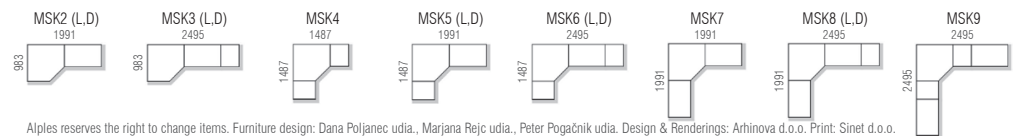

OBEŠALNIKI • OBEŠALNIKI • HOOKS

KOVINSKE NOGE • METALNE NOGE METAL LEGS

OPOMBE • NAPOMENE • NOTES

- *1 1xL+1x6,8W+TR+LT+NW
- *2 1xL+1x6,6W+LT+T+NW
- *3 1xLT+1x15W+TR
- *4 2xLT+1xR+1x15W+TR
- *5 2xLS+1x15W+TR
- *6 1xL+1x2,4W+TR+D+NW+V
- *7 1xL+1x2,4W+TR+D+NW+Č

površina, otporna proti prstnim otisdom
površina, otporna na otiske prstiju
fingerprint-resistant surface