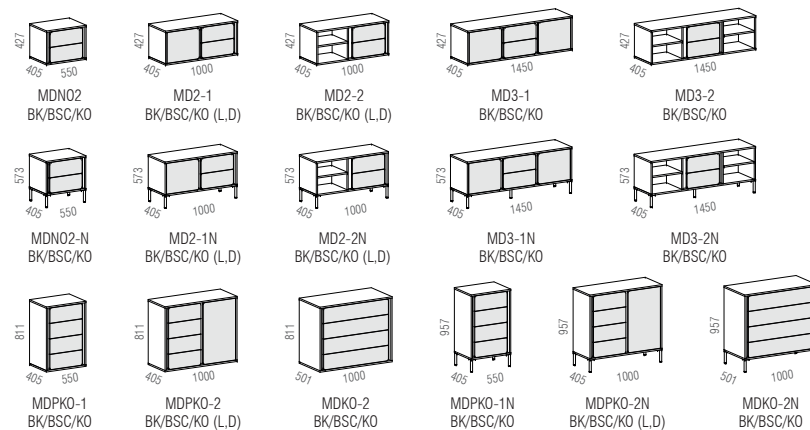

OSNOVNI ELEMENTI • OSNOVNI ELEMENTI • BASIC ELEMENTS