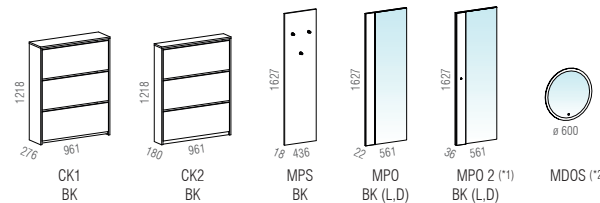

DODATNI ELEMENTI • DODATNI ELEMENTI • SUPPLEMENTAL ELEMENTS