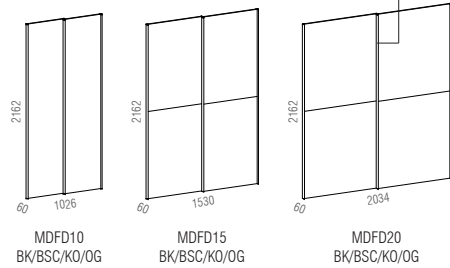

DRSNA VRATA

KLIZNA VRATA • SLIDING DOOR