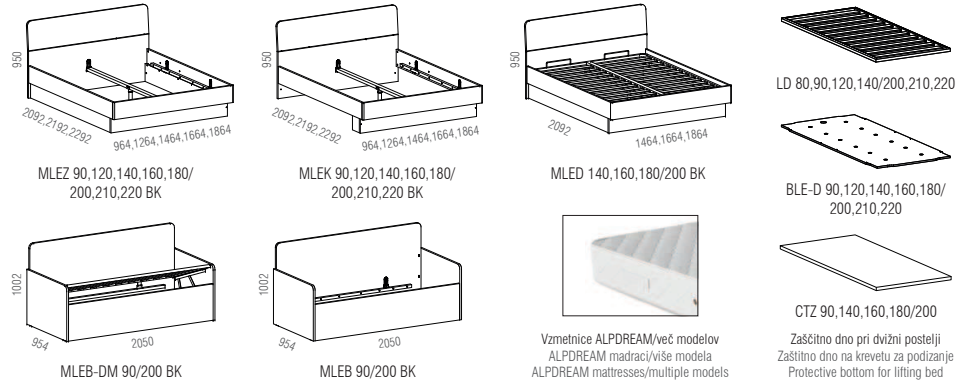

POSTELJE • KREVETI • BEDS