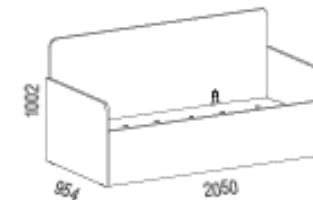

DRSNA VRATA - dodana v lesnem dekorju Hrast Casella in ogledala.

MD-05

Dvižna postelja z enostavnim dostopom do shranjevalnega prostora.

SPALNICE

POSTELJE • KREVETI • BEDS

MLEZ 90,120,140,160,180/
200,210,220 BK

MLEK 90,120,140,160,180/
200,210,220 BK

MLED 140,160,180/200 BK

MLEB-DM 90/200 BK

MLEB 90/200 BK

BLE-D 90,120,140,160,180/
200,210,220

CTZ 90,140,160,180/200

Zaščitno dno pri dvižni postelji
Zaščitno dno na krevetu za podizanje
Protective bottom for lifting bed

LD 80,90,120,140/200,210,220

Vzmetnice ALPDREAM/več modelov
ALPDREAM madraci/više modela
ALPDREAM mattresses/multiple models

Dodala se je širina postelje 120 x 200, 210,220cm v MLEZ in MLEK izvedbi in dve novi bočni postelji MLEB.