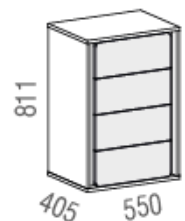

MDPKO-1
BK/BSC/KO