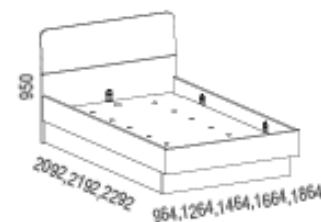

DRSNA VRATA - dodana v lesnem dekorju Hrast Casella in ogledala.

MD-05

Dvižna postelja z enostavnim dostopom do shranjevalnega prostora.

SPALNICE

POSTELJE • KREVETI • BEDS

MLEZ 90,120,140,160,180/
200,210,220 BK

MLEK 90,120,140,160,180/
200,210,220 BK

MLED 140,160,180/200 BK

MLEB-DM 90/200 BK

MLEB 90/200 BK

BLE-D 90,120,140,160,180/
200,210,220

CTZ 90,140,160,180/200

Zaščitno dno pri dvižni postelji
Zaščitno dno na krevetu za podizanje
Protective bottom for lifting bed