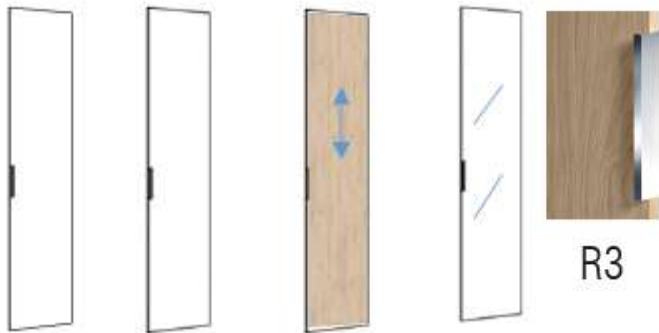

VRATA – ROČAJ R3 krom sijaj

MDF1-R3 BK   MDF2-R3 BSC   MDF3-R3 KO   MDFO-R3

POSEBNOST! Vrata niso primerna za kotno omaro!

POSEBNOST!

Dvodielna garderoba ima pri ročaju R2, R3 samo 1 vratno krilo z ročajem!