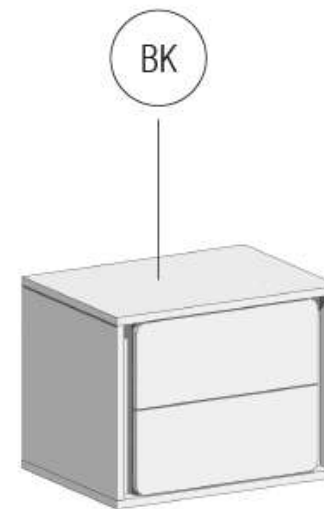

BARVE IN OBDELAVE

BARVE • DEKORI • DECORS

MOŽNE BARVNE KOMBINACIJE SENČENIH DELOV
MOGUĆE KOMBINACIJE BOJA OSJENJENIH DIJELOVA.
POSSIBLE COLOR COMBINATIONS OF SHADED PARTS.

Barve korpusa
Boje korpusa
Frame colours