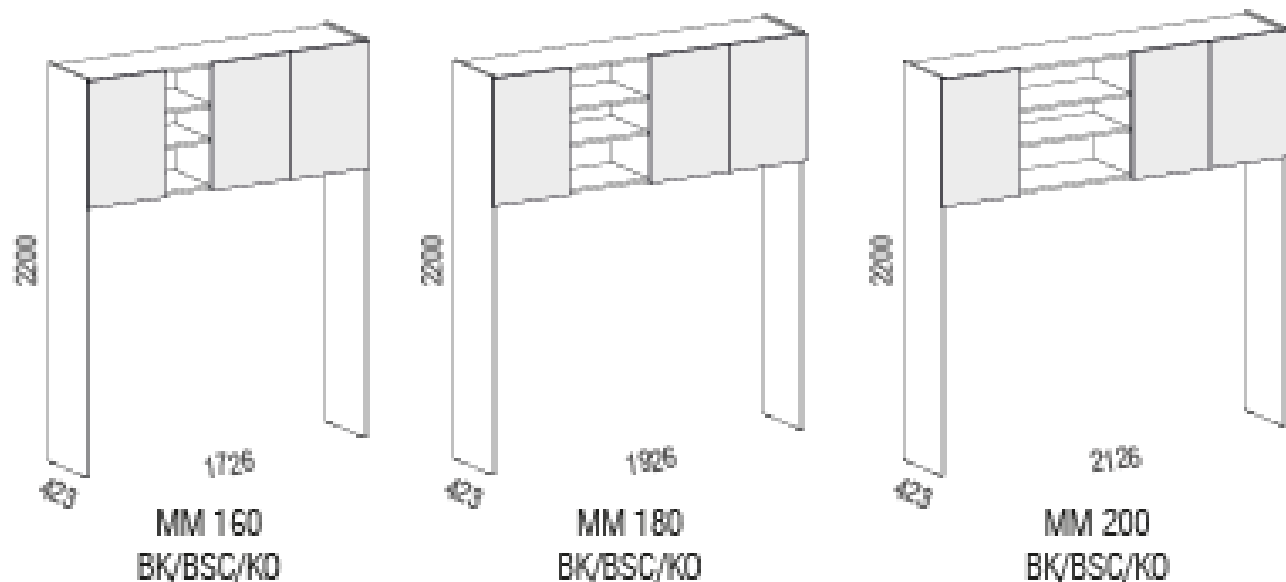

MOSTOVI • MOSTOVI • BRIDGE UNITS

Mostove smo preoblikovali, povečala se je globina na 404mm in dodala so se vrata po celotni višini brez ročaja.

Dodal se je most za bočno posteljo **MM200** 2126x2200x423mm – nova širina mosta, BK/BSC/KO

MOSTOVI