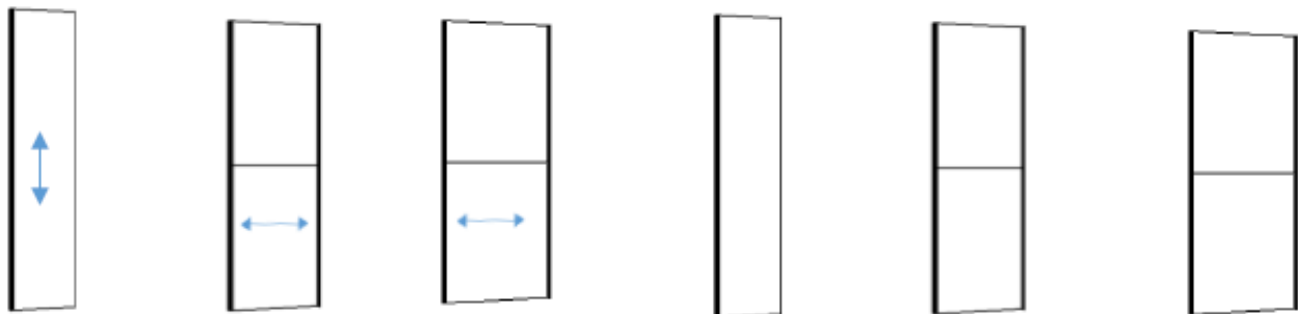

DRSNA VRATA - obstoječe

MDFD10 – BK/ MDFD15 – BK/ MDFD20 – BK   **MDFD10 – BSC/ MDFD15 – BSC/ MDFD20 – BSC**