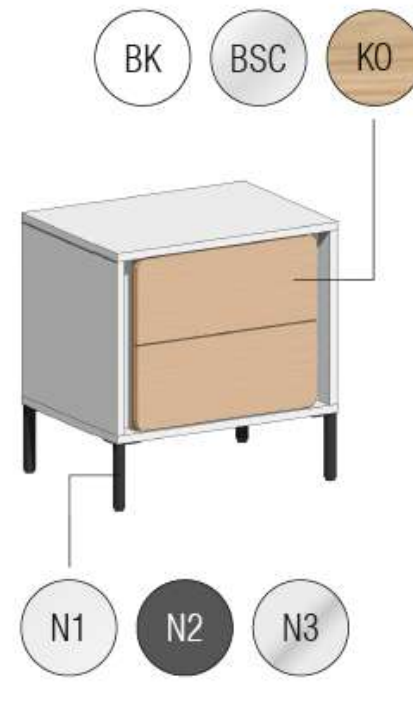

Nov dekor **Hrast Casella** ima tudi površino, ki je **zaščiten pred prstnimi odtisi**, kar pomeni lahko se jih dotaknete, ne da bi pustili sledi.

- Osnovni korpus ostane v **beli Tempo** barvi BK.
- 4 variante front; hrast KO, bela Tempo BK, bela sijaj BSC in ogledalo OG.
- Vključeno **mehko zapiranje** vseh vrat in predalov.

BARVE IN OBDELAVE

BARVE • DEKORI • DECORS

MOŽNE BARVNE KOMBINACIJE SENČENIH DELOV
MOGUĆE KOMBINACIJE BOJA OSJENJENIH DIJELOVA.
POSSIBLE COLOR COMBINATIONS OF SHADED PARTS.

Barve korpusa
Boje korpusa
Frame colours

Barve front
Boje fronta
Colours of doors and drawers

Barve nogic
Boje nogu
Leg colors

ROČAJI • RUČKE • HANDLES

R1

R2

R3

R4

OBEŠALNIKI • OBEŠALNIKI • HOOKS