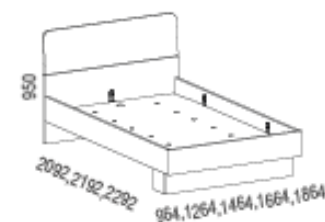

DRSNA VRATA - dodana v lesnem dekorju Hrast Casella in ogledala.

MD-05

Dvižna postelja z enostavnim dostopom do shranjevalnega prostora.

SPALNICE

POSTELJE • KREVETI • BEDS

MLEZ 90,120,140,160,180/
200,210,220 BK

MLEK 90,120,140,160,180/
200,210,220 BK

MLED 140,160,180/200 BK

MLEB-DM 90/200 BK

MLEB 90/200 BK

BLE-D 90,120,140,160,180/
200,210,220

CTZ 90,140,160,180/200

Zaščitno dno pri dvižni postelji
Zaščitno dno na krevetu za podizanje
Protective bottom for lifting bed