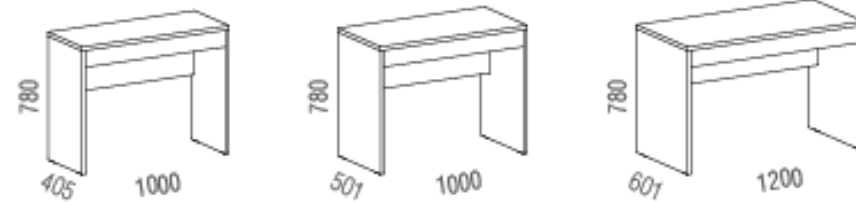

MTM
BK

MPM1
BK

MPM2
BK

MDK1
BK/KO

MDSP2
BK

MDSP3
BK

PISALNA MIZA MPM1,2 in TOALETNA MIZA MTM s predalom po celotni širini.

Dno predala 12mm - brez dodatne horizontale