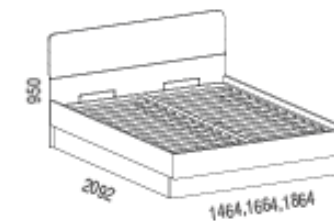

DRSNA VRATA - dodana v lesnem dekorju Hrast Casella in ogledala.

MD-05

Dvižna postelja z enostavnim dostopom do shranjevalnega prostora.

SPALNICE

POSTELJE • KREVETI • BEDS

MLEZ 90,120,140,160,180/
200,210,220 BK

MLEK 90,120,140,160,180/
200,210,220 BK

MLED 140,160,180/200 BK

MLEB-DM 90/200 BK

MLEB 90/200 BK

BLE-D 90,120,140,160,180/
200,210,220

CTZ 90,140,160,180/200

Zaščitno dno pri dvižni postelji
Zaščitno dno na krevetu za podizanje
Protective bottom for lifting bed