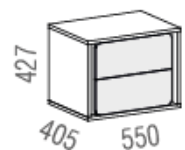

MKM1-K
BK

Brez hrbtišča – fiksna polica

MKM1
BK

MKM1-N
BK

KLUBSKE MIZE / KLOP

Možnosti: na kolesih, na tleh, na nogicah.

OSNOVNI ELEMENTI • OSNOVNI ELEMENTI • BASIC ELEMENTS

MDN02
BK/BSC/KO