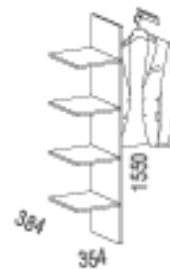

MVPP
BK

Dodatna oprema za MDK10P: police MH100P ali police z izvlečnim obešalnikom MVPP
Dodatna oprema za MDK10P: police MH100P ili police s vješalicom na izvlačenje MVPP
Additional equipment for MDK10P: shelves MH100P or shelves with pull-out hanger MVPP